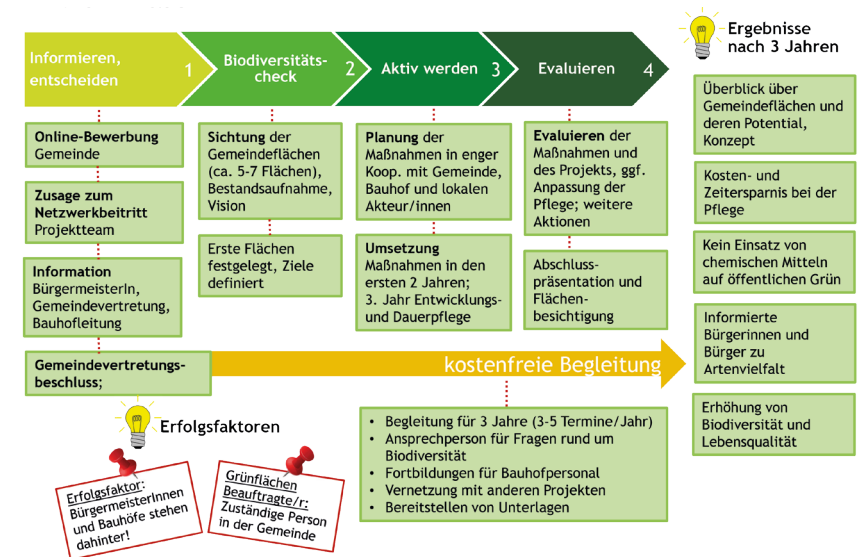

Der Begleitungsprozess in 4 Phasen

Wir beraten Sie auf Ihrem Weg zur Natur-Gemeinde: Wir unterstützen Sie in der Flächenauswahl, planen gemeinsam die Umgestaltung sowie Pflege und beraten Sie zu verschiedenen Themen rund um Biodiversität (Auswahl der Pflanzen, Artenschutz, Schaffen von strukturreichen Lebensräumen). Informationsmaterial für Ihre Gemeinde sowie für die Bevölkerung wird zudem zur Verfügung gestellt.

Ob Straßenränder, Kreisverkehre, Rasenflächen, Gewerbegebiete - auch in Ihrer Gemeinde finden sich Flächen, die ein kleines oder großes Paradies werden können!